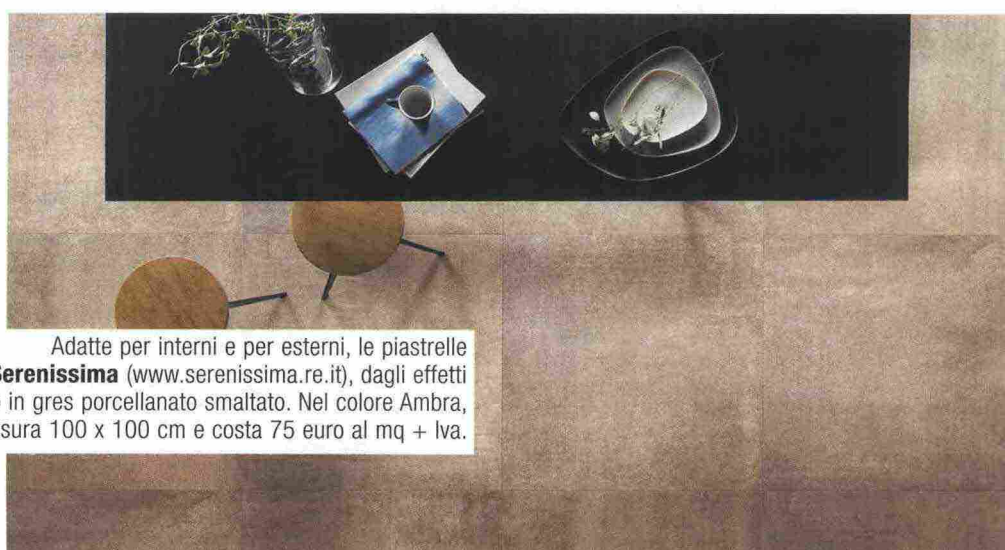

Le piastrelle in stile vintage **#Remember Felix di Ceramica Del Conca** ([www.delconca.com](http://www.delconca.com)) sono dedicate al protagonista di uno dei primi cartoni animati (debuttò nel 1919). In gres porcellanato, misurano 20 x 20 cm e costano 83,10 euro/mq + Iva.

Adatte per interni e per esterni, le piastrelle **Evoca di Serenissima** ([www.serenissima.re.it](http://www.serenissima.re.it)), dagli effetti materici, sono in gres porcellanato smaltato. Nel colore Ambra, misura 100 x 100 cm e costa 75 euro al mq + Iva.